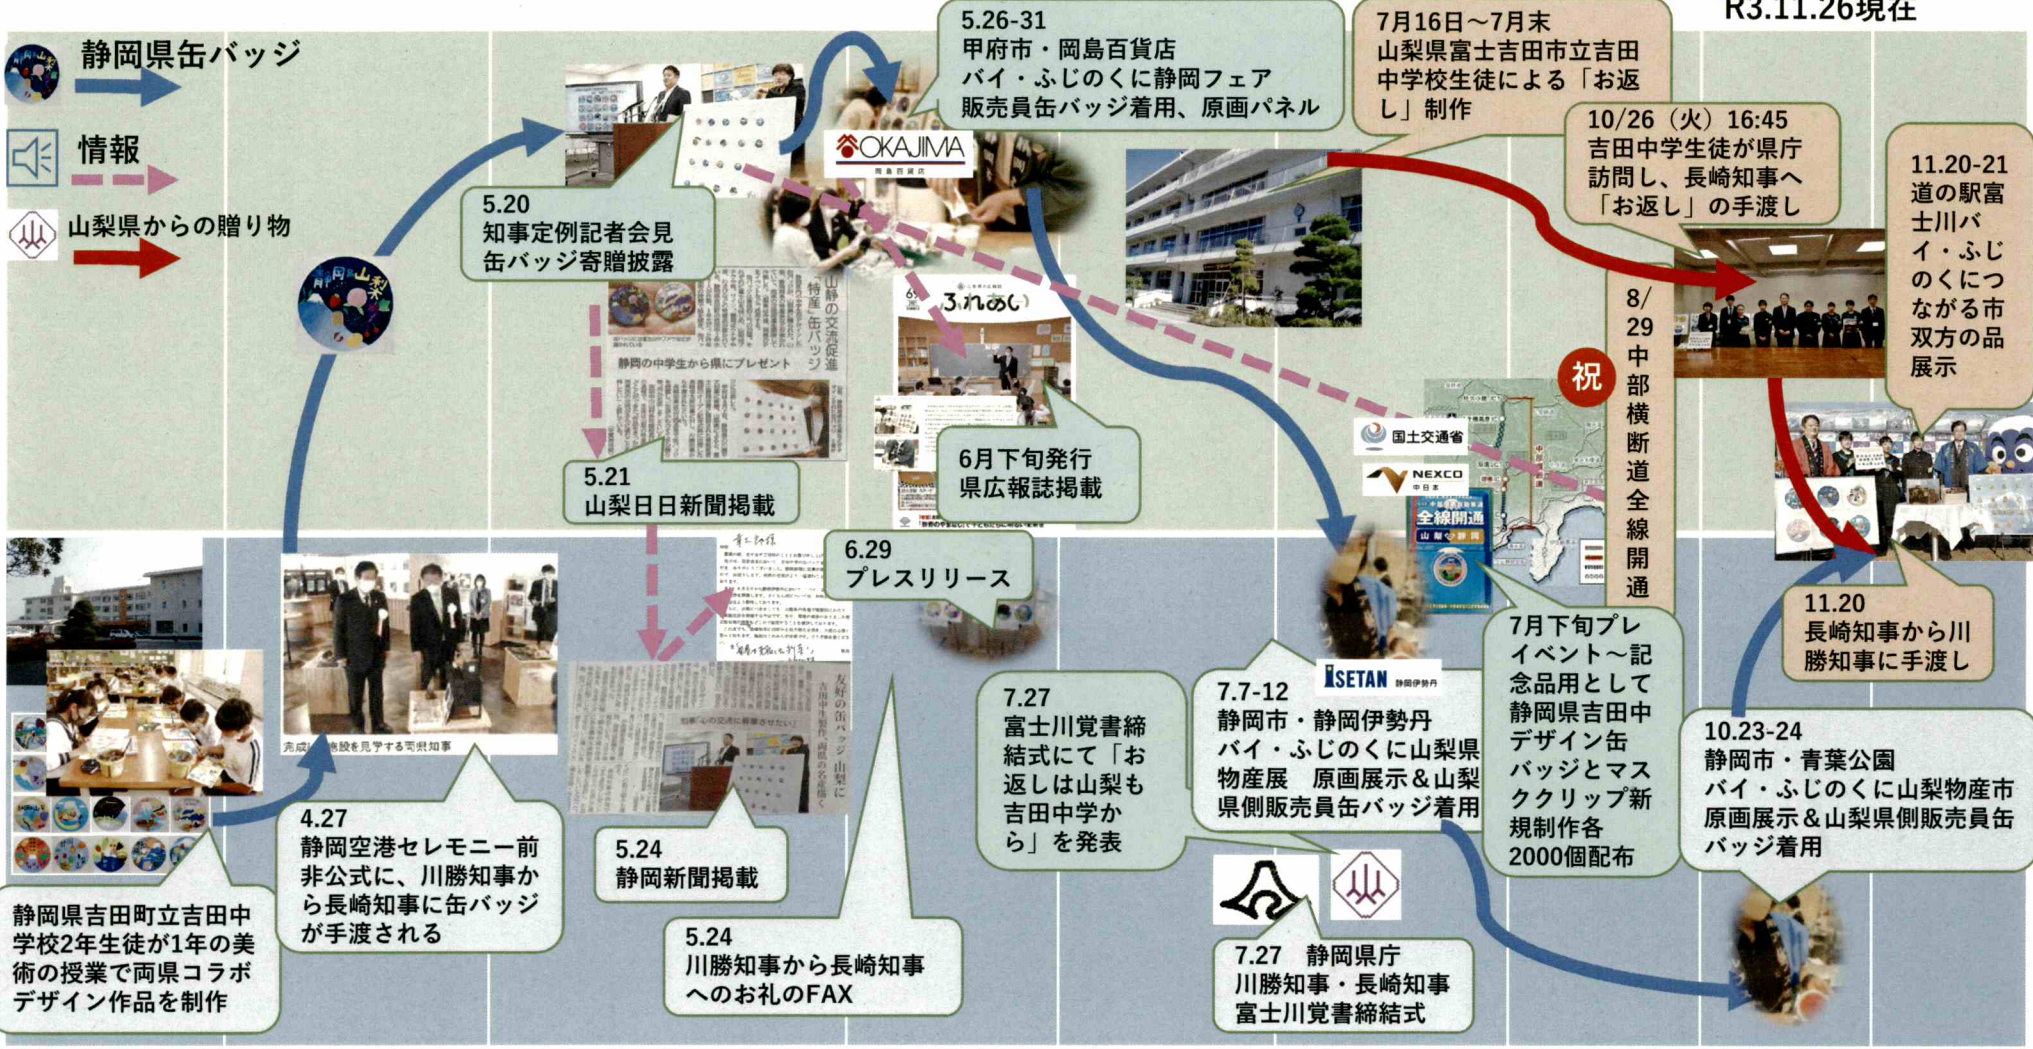

# 静岡県吉田中学校生徒から山梨県への贈り物 と 山梨県から静岡県へのお返し

R3.11.26現在

静岡県缶バッジ

情報

山梨県からの贈り物

令和2年度      令和3年度4月      5月      6月      7月      8月      9月      10月      11月