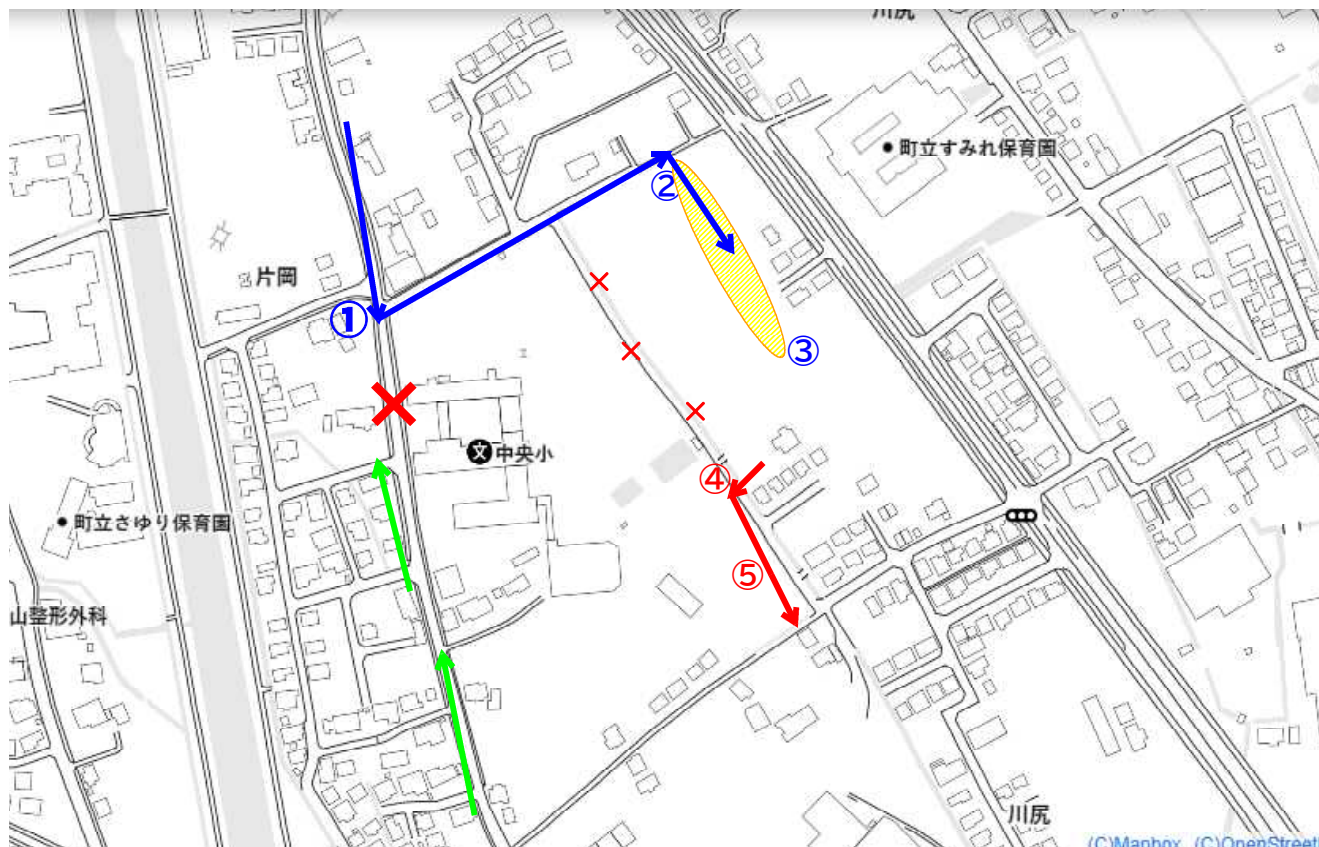

参観会や学校行事・引き渡しの際の駐車場について

① 学校に来るときには、学校の北側より南下し、左折で東駐車場方向へ進んでください。

*** 学校南側(ファミリーマート側)からは進入しないでください。**

①を右折することになり渋滞の原因になります。

*** 運動場東側道路を利用し、東駐車場に進入することもおやめください。**

② 東駐車場へは、北側から進入してください。

③ 東駐車場北側から南側に抜ける通路付近には駐車しないでください。

④ お帰りの際は、東駐車場南側出口(プール前)から退出してください。

⑤ 南駐車場から退出したら左折し、南方面にお進みください。

× 運動場東側の道路は狭い上に、地域の方が利用されます。この道路は使用しないでください。